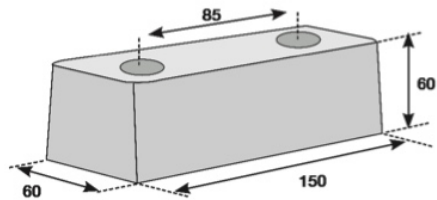

Paracolpi in P.V.C. *P.V.C. bumpers*

Cod. PAR.W.1506060

con rondella di rinforzo
with reinforcement washer