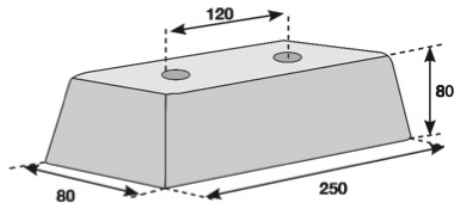

Paracolpi in P.V.C. *P.V.C. bumpers*

Cod. PAR.W.2508080

con rondella di rinforzo
with reinforcement washer