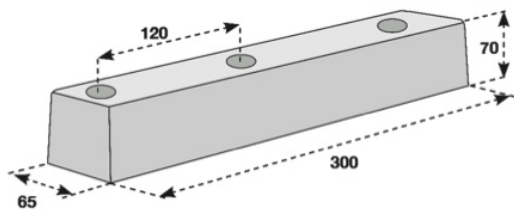

## Paracolpi in P.V.C. *P.V.C. bumpers*

Cod. PAR.W.2508080

con rondella di rinforzo  
with reinforcement washer

misure mm  
measure mm

peso  
weight

250x80x80

1,26

Cod. PAR.W.3007065

con rondella di rinforzo  
with reinforcement washer

misure mm  
measure mm

peso  
weight

300x70x65

1,18

Cod. PAR.W.4007065

con rondella di rinforzo  
with reinforcement washer

misure mm  
measure mm