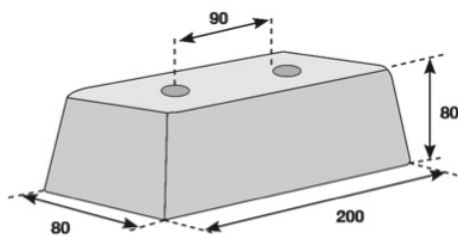

con rondella di rinforzo  
with reinforcement washer

misure mm  
measure mm

peso  
weight

170x70x90

0,62

Cod. PAR.W.2008080

con rondella di rinforzo  
with reinforcement washer

misure mm  
measure mm

peso  
weight

200x80x80

0,88