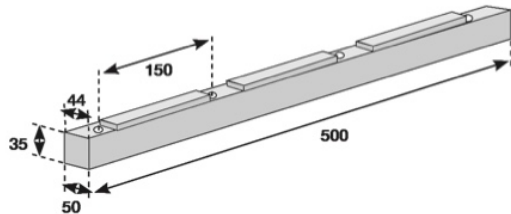

Paracolpi in P.V.C. *P.V.C. bumpers*

Cod. PAR.W.5003550

con rondella di rinforzo
with reinforcement washer

misure mm measure mm	peso weight
500x35x50	0,70