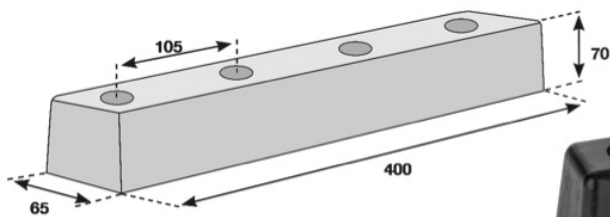

con rondella di rinforzo  
with reinforcement washer

misure mm  
measure mm

peso  
weight

300x70x65

1,18

Cod. PAR.W.4007065

con rondella di rinforzo  
with reinforcement washer

misure mm  
measure mm