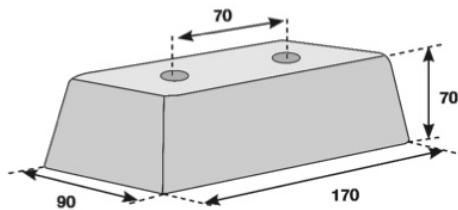

# Paracolpi in P.V.C. *P.V.C. bumpers*

Cod. PAR.W.1506060

con rondella di rinforzo  
with reinforcement washer

misure mm  
measure mm

peso  
weight

150x60x60

0,52

Cod. PAR.W.1709070

con rondella di rinforzo  
with reinforcement washer

misure mm  
measure mm

peso  
weight

170x70x90

0,62

Cod. PAR.W.2008080

con rondella di rinforzo  
with reinforcement washer

misure mm  
measure mm